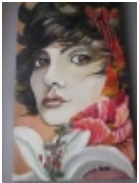

Femme brune au regard de braise

€140.00

sur bois peinture Ã la caseÃ ne [[DÃ©tails du produit...]](#)