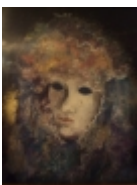

Le Pays de DoumÃ©e

La Boutique de DoumÃ©e

Autres

Ange violiniste de dos

€140.00

avec un plus en verre sur bois [\[DÃ©tails du produit...\]](#)

BeautÃ© brisÃ©e

€450.00

verre cassÃ© [\[DÃ©tails du produit...\]](#)

Carnaval de BÃ©le- Masques

[Contactez-nous pour un tarif](#)

huile sur toile [\[DÃ©tails du produit...\]](#)

Chapeau de paille aux Anglantes

€30.00

cadre rond [\[Détails du produit...\]](#)

Christ Calvaire du Sindelberg

€40.00

[\[Détails du produit...\]](#)

Coloquintes

€50.00

sur fond noir en bois [\[Détails du produit...\]](#)

Danseuse mauve

€400.00