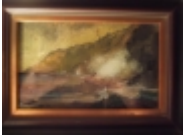

Les Ã©toiles sanguinaires et la tour Chappe
€70.00

sur fond blanc sur bois [\[DÃ©tails du produit...\]](#)

Paysage de campagne

€100.00

[\[D tails du produit...\]](#)

Paysage de mer en col re

€180.00

[\[D tails du produit...\]](#)