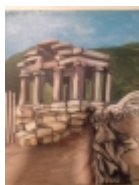

Donon et la Victoire de Samothrace
€85.00

[[Détails du produit...]](#)