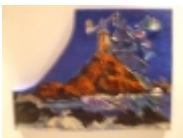

Lavoir de Marmoutier
€70.00

bois et verre [\[DÃ©tails du produit...\]](#)

Le chateau des Rohan au milieu des lavandes
€80.00

sur fond blanc [\[DÃ©tails du produit...\]](#)

Les Alpes, mer de glace
€40.00

[\[DÃ©tails du produit...\]](#)

Les Ã©toiles sanguinaires et la tour Chappe
€70.00

sur fond blanc sur bois [\[DÃ©tails du produit...\]](#)

Paysage de campagne

€100.00

[\[D tails du produit...\]](#)

Paysage de mer en col re

€180.00

[\[D tails du produit...\]](#)