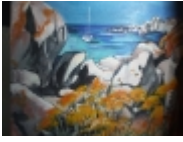

Lavazzi
€50.00

Bois et verre [[DÃ©tails du produit...]](#)