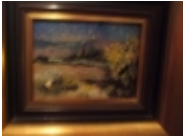

Lavoir de Marmoutier
€70.00

bois et verre [\[DÃ©tails du produit...\]](#)

Le chateau des Rohan au milieu des lavandes
€80.00

sur fond blanc [\[DÃ©tails du produit...\]](#)

Les Alpes, mer de glace
€40.00

[\[DÃ©tails du produit...\]](#)

Les Ã©toiles sanguinaires et la tour Chappe
€70.00

sur fond blanc sur bois [\[DÃ©tails du produit...\]](#)

Paysage de campagne

€100.00

[\[D tails du produit...\]](#)

Paysage de mer en col re

€180.00

[\[D tails du produit...\]](#)