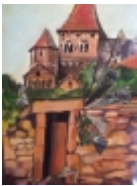

Le Pays de DoumÃ©e

La Boutique de DoumÃ©e

Paysages

4 saisons
€150.00

sÃ©rie de 4 arbres [\[DÃ©tails du produit...\]](#)

Abbatiale
€70.00

Haut et bas 2 visions diffÃ©rentes [\[DÃ©tails du produit...\]](#)

Abbatiale de Marmoutier
€60.00

Bois [\[DÃ©tails du produit...\]](#)

Abbatiale et lampadaire
€70.00

[\[Détails du produit...\]](#)

Barque Àchouée aux allouettes
€80.00

[\[Détails du produit...\]](#)

Calvaire du Christ au Sindelsberg
€40.00